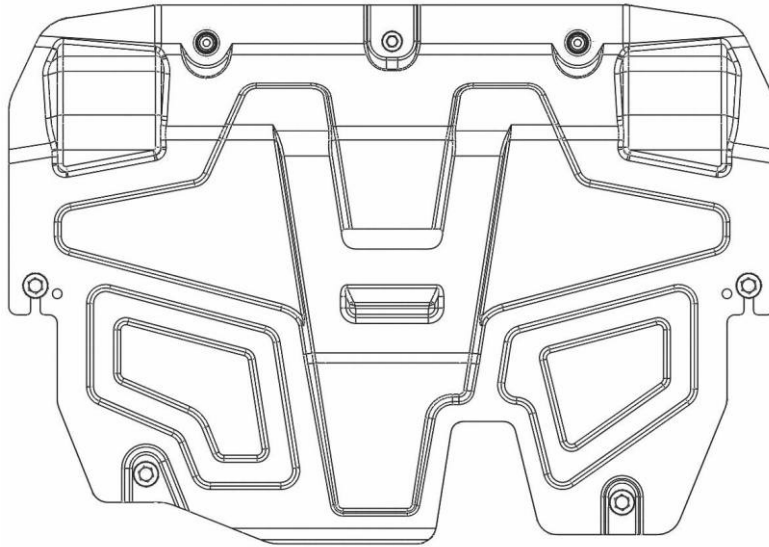

RU

ИНСТРУКЦИЯ ПО УСТАНОВКЕ
ЗАЩИТА КАРТЕРА

GB

INSTALLATION MANUAL
ENGINE UNDERSHIELD

МЕТАЛ  **ПРОДУКЦИЯ**
WWW.KARTER.RU

Ford Mondeo (1,6 MT; 2,0TD AT; 2,3 AT; 2,0 AT; 2,0D) **2007** 

A66SX-5R108-JA

13/07/09

1/6

(RU) Позиция/Расположение
(GB) Location/Position Arrow

(RU) Движение
(GB) Movement Arrow

A

1X

B

1X

C