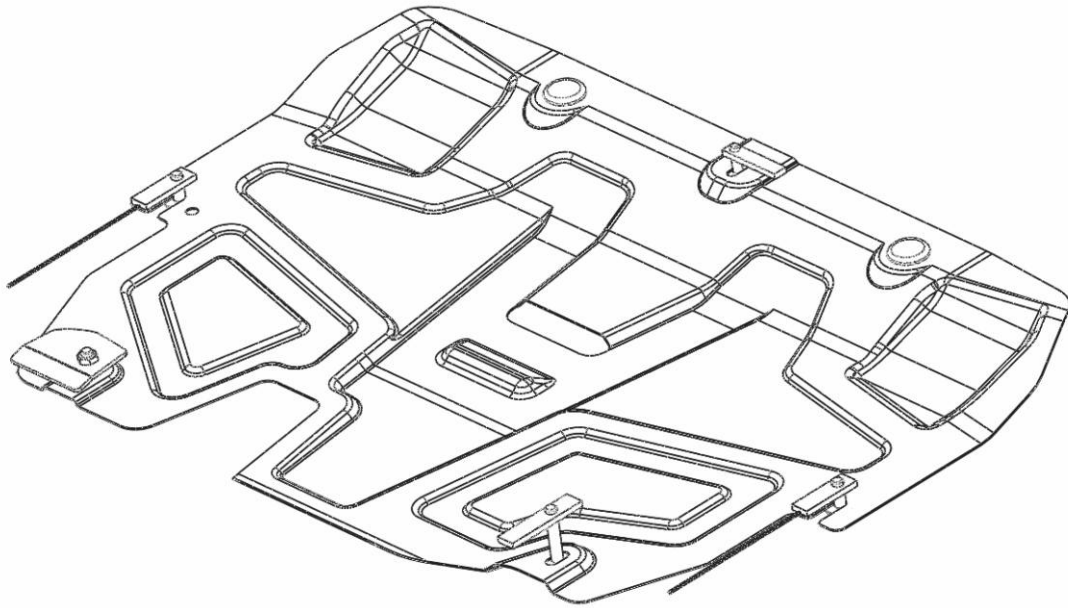

(RU) Позиция/Расположение
(GB) Location/Position Arrow

(RU) Движение
(GB) Movement Arrow